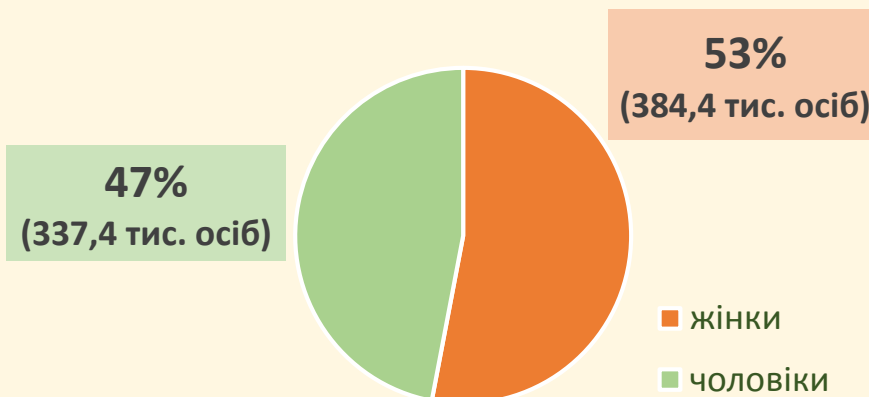

# МІЖНАРОДНИЙ ДЕНЬ СІЛЬСЬКИХ ЖІНОК

**Міжнародний день сільських жінок (International Day of Rural Women)**, встановлений резолюцією № 62/136 Генеральної Асамблеї ООН 18 грудня 2007 року.

Щорічне відзначення цього свята – це один із шляхів підтримки сільських жінок, визнання їхньої багатогранної ролі в суспільстві.

У сільській місцевості Вінницької області на 1 січня 2022 року проживало **384,4 тис. жінок (48% від загальної кількості жінок області)**

На **1000 жінок** у селах припадає **878 чоловіків** (у містах – 854 чоловіки)

**46 років** середній вік жінки сільської місцевості (міської – 43 роки)

Розподіл сільського населення за статтю

Розподіл жінок сільської місцевості за віковими групами