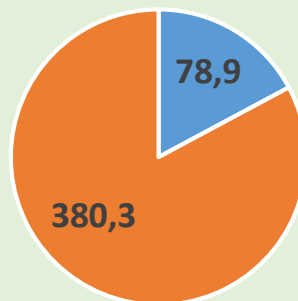

**У січні–червні 2023 року у Вінницькій області
прийнято в експлуатацію**

459,2 тис. м² загальної площі
житлових будівель

7465 квартир

Розподіл загальної площі житлових
будівель за типом місцевості

(тис.м²)

- міська
  місцевість
- сільська
  місцевість